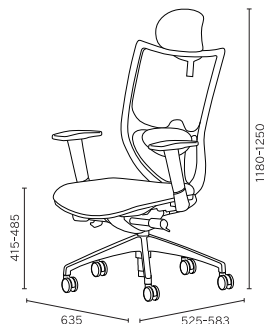

# CHAIR

チェア

## アームチェア

DD-C777

DD-C777 - BK / BL / RE  
W635 × D525-583 × H1180-1250 (SH415-485)

オープン価格

アームレスト高さ調整：手を動かしやすい高さに肘かけを調整できます  
 ランバーサポート調整：背面のダイヤルを操作することで、腰にあたる部分の張りを調整できます  
 また上下にも可動して、腰の負担を軽減しサポートします。  
 ロッキング調整：背もたれがリクライニングし、4段階の角度で固定することができます  
 ヘッドレスト高さ調整：上下に可動し、お好みの高さに調整できます  
 ヘッドレスト角度調整：お好みの角度に調整できます  
 座面昇降：上下に可動し、お好みの高さに調整できます  
 座面前後スライド機能：前後に可動し、お好みの位置で調整できます

[張地] 布(座面)&メッシュ(背部) [脚部] 5本脚ウレタン巻きキャスター

## ラウンドアームチェア

DD-C380

DD-C380 - WH / BK  
 DD-C380 - BE / BR / WR / YE / GR ※受注生産  
 W605 × D520 × H660-750 (SH430-520)

¥79,200

¥79,200

張地：合成皮革(レザー調)  
 回転タイプ / ガス圧上下調整 / 4本脚ウレタン巻きキャスター

※ BE / BR / WR / YE / GR 色は受注生産です  
 (ご注文からお届けまで約3週間かかります。ご注文後のキャンセルは承れません)