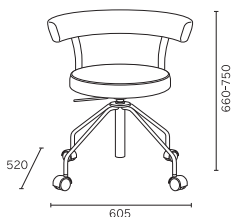

ラウンドアームチェア

DD-C380

DD-C380 - WH / BK
DD-C380 - BE / BR / WR / YE / GR ※受注生産
W605 × D520 × H660-750 (SH430-520)

¥79,200

¥79,200

張地：合成皮革(レザー調)
回転タイプ / ガス圧上下調整 / 4本脚ウレタン巻きキャスター

※ BE / BR / WR / YE / GR 色は受注生産です
(ご注文からお届けまで約3週間かかります。ご注文後のキャンセルは承れません)