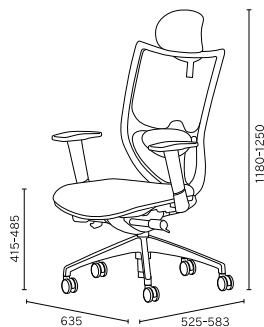

# CHAIR

チェア

## ラウンドアームチェア

DD-C380

DD-C380 - WH / BK ¥83,160  
 DD-C380 - BE / BR / WR / YE / GR ※受注生産 ¥83,160  
 W605 × D520 × H660-750 (SH430-520)  
 張地:合成皮革(レザー調)  
 回転タイプ / ガス圧上下調整 / 4本脚ウレタン巻きキャスター

※ BE / BR / WR / YE / GR色は受注生産です。ご注文からお届けまで約4週間かかります。ご注文後のキャンセルは承れません。

## ハイバックアームチェア

DD-C777

DD-C777 - BK / BL / RE オープン価格  
 W635 × D525-583 × H1180 - 1250 (SH415-485)

アームレスト高さ調整:手を動かしやすい高さに肘かけを調整できます  
 ランバーサポート調整:背面のダイヤルを操作することで、腰にあたる部分の張りを調整できます  
 また上下にも可動して、腰の負担を軽減しサポートします  
 ロッキング調整:背もたれがリクライニングし、4段階の角度で固定することができます  
 ヘッドレスト高さ調整:上下に可動し、お好みの高さに調整できます  
 ヘッドレスト角度調整:お好みの角度に調整できます  
 座面昇降:上下に可動し、お好みの高さに調整できます  
 座面前後スライド機能:前後に可動し、お好みの位置で調整できます