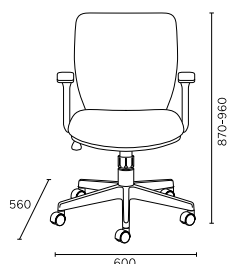

# CHAIR

チェア

## ハイバックアームチェア

DD-C777

DD-C777 - BK / BL / RE オープン価格  
 W635 × D525-583 × H1180 - 1250 (SH415-485)

アームレスト高さ調整:手を動かしやすい高さに肘かけを調整できます  
 ランバーサポート調整:背面のダイヤルを操作することで、腰にあたる部分の張りを調整できます  
 また上下にも可動して、腰の負担を軽減しサポートします  
 ロッキング調整:背もたれがリクライニングし、4段階の角度で固定することができます  
 ヘッドレスト高さ調整:上下に可動し、お好みの高さに調整できます  
 ヘッドレスト角度調整:お好みの角度に調整できます  
 座面昇降:上下に可動し、お好みの高さに調整できます  
 座面前後スライド機能:前後に可動し、お好みの位置で調整できます

[張地] 布(座面)&メッシュ(背部) [脚部] 5本脚ウレタン巻きキャスター

チェア

DD-C500

DD-C500 - BL / YE / BK ¥45,100  
 W480 × D560 × H870-960 (SH420-510)

[張地] 布(背・座) [脚部] 5本脚ウレタン巻きキャスター、ガス上下調整 [背部] ロッキング及びロッキング強度調節

## アームチェア

DD-C501

DD-C501 - BL / YE / BK ¥53,130  
 W600 × D560 × H870-960 (SH420-510)

[張地] 布(背・座) [脚部] 5本脚ウレタン巻きキャスター、ガス圧上下調整 [背部] ロッキング及びロッキング強度調節

価格はすべて希望小売価格(税込)表示となります。