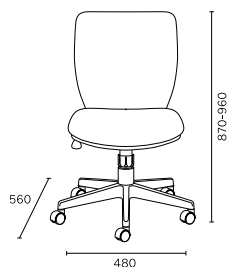

## ラウンドアームチェア

DD-C380

DD-C380 - WH / BK ¥83,160  
 DD-C380 - BE / BR / WR / YE / GR ※受注生産 ¥83,160  
 W605 × D520 × H660-750 (SH430-520)  
 張地:合成皮革(レザー調)  
 回転タイプ / ガス圧上下調整 / 4本脚ウレタン巻きキャスター

※ BE / BR / WR / YE / GR色は受注生産です。ご注文からお届けまで約4週間かかります。ご注文後のキャンセルは承れません。

## ハイバックアームチェア

DD-C777

DD-C777 - BK / BL / RE オープン価格  
 W635 × D525-583 × H1180 - 1250 (SH415-485)

アームレスト高さ調整:手を動かしやすい高さに肘かけを調整できます  
 ランバーサポート調整:背面のダイヤルを操作することで、腰にあたる部分の張りを調整できます  
 また上下にも可動して、腰の負担を軽減しサポートします  
 ロッキング調整:背もたれがリクライニングし、4段階の角度で固定することができます  
 ヘッドレスト高さ調整:上下に可動し、お好みの高さに調整できます  
 ヘッドレスト角度調整:お好みの角度に調整できます  
 座面昇降:上下に可動し、お好みの高さに調整できます  
 座面前後スライド機能:前後に可動し、お好みの位置で調整できます

[張地] 布(座面)&メッシュ(背部) [脚部] 5本脚ウレタン巻きキャスター

チェア

DD-C500

DD-C500 - BL / YE / BK ¥45,100  
 W480 × D560 × H870-960 (SH420-510)

[張地] 布(背・座) [脚部] 5本脚ウレタン巻きキャスター、ガス上下調整 [背部] ロッキング及びロッキング強度調節