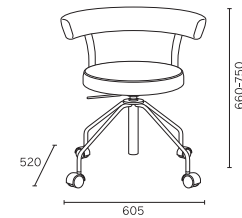

CHAIR

チェア

ラウンドアームチェア

DD-C380

DD-C380 - WH / BK ¥83,160
DD-C380 - BE / BR / WR / YE / GR ※受注生産 ¥83,160
W605 × D520 × H660-750 (SH430-520)
張地: 合成皮革 (レザー調)
回転タイプ / ガス圧上下調整 / 4本脚ウレタン巻きキャスター

※ BE / BR / WR / YE / GR色は受注生産です。ご注文からお届けまで約4週間かかります。ご注文後のキャンセルは承れません。