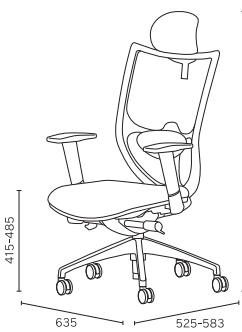

[本体] スチール (ドイツOKIN社製) [耐荷重] 1kg [内寸] W400 × D120 × H124
※受注生産…ご注文からお届けまで約4週間かかります。ご注文後のキャンセルは承れません。

価格はすべて希望小売価格 (税込) 表示となります。

SMOOVA

スムーバ (電動昇降デスク)

コンパクト (WORKSTUDIOタイプ) ※受注生産

W874		DD-WC09060 WN2W / GYW / NLW / MRW / BKW WN2B / GYB / NLB / MRB / BKB W874 × D600 × H650-1150 脚間寸法 W634 脚奥行寸法 W585	オープン価格
W1024		DD-WC10560 WN2W / GYW / NLW / MRW / BKW WN2B / GYB / NLB / MRB / BKB W1024 × D600 × H650-1150 脚間寸法 W784 脚奥行寸法 W585	オープン価格
W1174		DD-WC12060 WN2W / GYW / NLW / MRW / BKW WN2B / GYB / NLB / MRB / BKB W1174 × D600 × H650-1150 脚間寸法 W934 脚奥行寸法 W585	オープン価格
W1274		DD-WC13060 WN2W / GYW / NLW / MRW / BKW WN2B / GYB / NLB / MRB / BKB W1274 × D600 × H650-1150 脚間寸法 W1034 脚奥行寸法 W585	オープン価格

価格はすべて希望小売価格 (税込) 表示となります。

CHAIR

チェア

ラウンドアームチェア

DD-C380

DD-C380 - WH / BK ¥83,160
 DD-C380 - BE / BR / WR / YE / GR ※受注生産 ¥83,160
 W605 × D520 × H660-750 (SH430-520)
 張地: 合成皮革 (レザー調)
 回転タイプ / ガス圧上下調整 / 4本脚ウレタン巻きキャスター

※ BE / BR / WR / YE / GR色は受注生産です。ご注文からお届けまで約4週間かかります。ご注文後のキャンセルは承れません。

ハイバックアームチェア

DD-C777

DD-C777 - BK / BL / RE オープン価格
 W635 × D525-583 × H1180 - 1250 (SH415-485)

アームレスト高さ調整: 手を動かしやすい高さに肘かけを調整できます
 ランバーサポート調整: 背面のダイヤルを操作することで、腰にあたる部分の張りを調整できます
 また上下にも可動して、腰の負担を軽減しサポートします
 ロッキング調整: 背もたれがリクライニングし、4段階の角度で固定することができます
 ヘッドレスト高さ調整: 上下に可動し、お好みの高さに調整できます
 ヘッドレスト角度調整: お好みの角度に調整できます
 座面昇降: 上下に可動し、お好みの高さに調整できます
 座面前後スライド機能: 前後に可動し、お好みの位置で調整できます