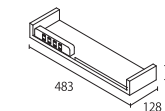

デスクオプション

コンセントボックス

DD-P50 W483 × D128 × H59

¥9,460

AC 4口コンセント(1500Wまで) / D500・600のデスクに取付け可能

[本体] プリント化粧板 - パーティクルボード

価格はすべて希望小売価格(税込)表示となります。