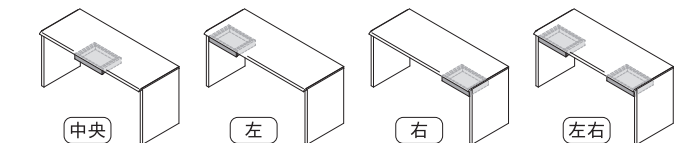

引出内寸 W305 × D242 × H45(49) ※()内は有効内寸法

フルスライドレール / 床からオプション引出の下までの高さ H630

取付け位置について(デスクの幅サイズによって取付けできる位置が異なります)

デスク幅 750~1150mm …… 中央

デスク幅 1200~1450mm …… 左 or 右 or 左右

デスク幅 1500mm …… 左 or 右 or 左右 or 中央

※引出3杯取付けは不可能です