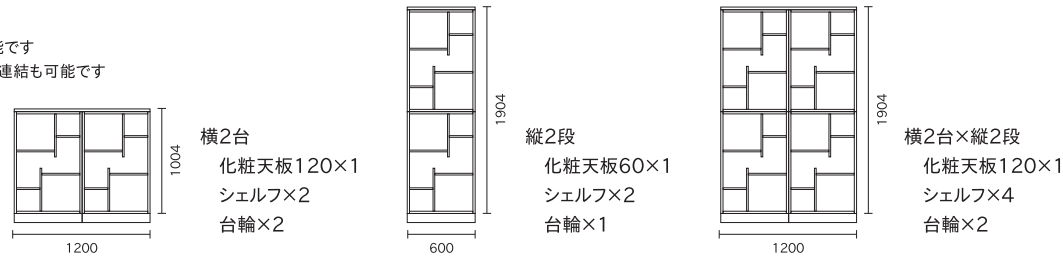

Holis

ホリス

ムーブユニット

ムーブユニット W414		DD-HF200 - NW / DB DD-HF200 - NB / DW ※受注生産 W414 × D486 × H618 / 全段フルスライドレール 1段目引出に鍵・ペントレー付き / 3段目引出にはA4ファイルが整理しやすい仕切り付き	¥58,850 ¥58,850
スリムムーブユニット W314		DD-HF190 - NW / DB DD-HF190 - NB / DW ※受注生産 W314 × D486 × H618 / 全段フルスライドレール 1段目引出に鍵付き	¥53,130 ¥53,130

[仕様] 1段目引出は鍵付き(別注にてシリンダー交換可) / 固定脚×2(前脚), キャスター×3 [天板] 樹脂系化粧板 - パーティクルボード
[本体] プリント化粧板 - パーティクルボード, MDF [引出前板] オレフィン樹脂化粧板 - MDF [耐荷重] 天板 20kg, 引出 10kg / 1杯, 総耐荷重 40kgまで
[引出内寸法] DD-HF200 1段目 W332 × D392 × H55(72), 2段目 W332 × D392 × H120(134), 3段目 W332 × D380 × H165(270)
DD-HF190 1段目 W232 × D392 × H55(72), 2段目 W232 × D392 × H120(134), 3段目 W232 × D380 × H165(270) ※ ( )内は有効内寸法
※受注生産…NB / DW 色は受注生産です。ご注文からお届けまで約4週間かかります。ご注文後のキャンセルは承れません。

シェルフ

飾り棚タイプ		DD-HB600 - NW / DB DD-HB600 - NB / DW ※受注生産 W600 × D295 × H900 フリー棚板×2 上下左右連結可能 / 台輪連結 推奨	¥47,080 ¥47,080
センター仕切りタイプ		DD-HB610 - NW / DB DD-HB610 - NB / DW ※受注生産 W600 × D295 × H900 フリー棚板×4 上下左右連結可能 / 台輪連結 推奨	¥4,510 ¥4,510

シェルフオプション

化粧天板60		DD-HT60E - NW / DB DD-HT60E - NB / DW ※受注生産 W600 × D325 × T24	¥15,510 ¥15,510
化粧天板120		DD-HT120E - NW / DB DD-HT120E - NB / DW ※受注生産 W1200 × D325 × T24	¥24,750 ¥24,750
台輪		DD-HD60 - N / D W600 × D275 × H80	¥13,750

シェルフの連結

※シェルフの縦連結は2段まで可能です
※DD-HB600とDD-HB610の連結も可能です

[シェルフ] [本体] オレフィン樹脂化粧板 - パーティクルボード [棚板] オレフィン樹脂化粧板 - MDF [背板] プリント化粧板 - パーティクルボード [耐荷重] 固定棚板 20kg, フリー棚板 10kg
[化粧天板] [本体] オレフィン樹脂化粧板 - MDF
[台輪] [本体] オレフィン樹脂化粧板 - パーティクルボード
※受注生産…NB / DW 色は受注生産です。ご注文からお届けまで約4週間かかります。ご注文後のキャンセルは承れません。

価格はすべて希望小売価格(税込)表示となります。

Holis

ホリス

モニタースタンド

	DD-HMS70 - NW / DB DD-HMS70 - NB / DW ※受注生産 W720 × D200 × H80	¥8,470 ¥8,470

[本体] オレフィン樹脂化粧板 - MDF
※受注生産…NB / DW 色は受注生産です。ご注文からお届けまで約4週間かかります。ご注文後のキャンセルは承れません。

ミーティングテーブル ※受注生産

D900	W2100			DD-HMT210 - NW / DB / NB / DW FZ-HMT210 - NW / DB / NB / DW W2100 × D900 × H720	¥233,200 ¥261,580
W2400				DD-HMT240 - NW / DB / NB / DW FZ-HMT240 - NW / DB / NB / DW W2400 × D900 × H720	¥235,400 ¥263,780
D1200	W2100			DD-HMT211 - NW / DB / NB / DW FZ-HMT211 - NW / DB / NB / DW W2100 × D1200 × H720	¥269,500 ¥297,880
W2400				DD-HMT241 - NW / DB / NB / DW FZ-HMT241 - NW / DB / NB / DW W2400 × D1200 × H720	¥271,700 ¥300,080

[天板] オレフィン樹脂化粧板 - MDF [脚] 樹脂系化粧板 - MDF [その他] プリント化粧板 - パーティクルボード, MDF
※受注生産…ご注文からお届けまで約5週間かかります。ご注文後のキャンセルは承れません。

パーテーション ※受注生産

ルーバータイプ			DD-HPT900 - NW / DB / NB / DW W900 × D462(D70) × H1500 / H1556	¥88,000
パネルタイプ			DD-HPT901 - NW / DB / NB / DW W900 × D462(D70) × H1500 / H1556	¥88,000

[天板] オレフィン樹脂化粧板, プリント化粧板 - MDF, パーティクルボード [脚] スチール, PP樹脂
※受注生産…ご注文からお届けまで約5週間かかります。ご注文後のキャンセルは承れません。

価格はすべて希望小売価格(税込)表示となります。