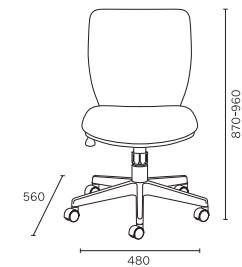

チェア

DD-C500

DD-C500 - BL / YE / BK ¥45,100
W480 × D560 × H870-960 (SH420-510)

[張地] 布(背・座) [脚部] 5本脚ウレタン巻きキャスター、ガス圧上下調整 [背部] ロッキング及びロッキング強度調節