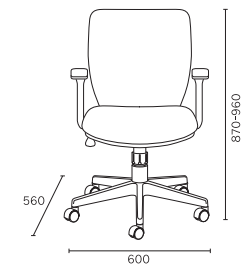

[張地] 布(座面) & メッシュ(背部) [脚部] 5本脚ウレタン巻きキャスター

チェア

DD-C500

DD-C500 - BL / YE / BK ¥45,100
 W480 × D560 × H870-960 (SH420-510)

[張地] 布(背・座) [脚部] 5本脚ウレタン巻きキャスター、ガス圧上下調整 [背部] ロッキング及びロッキング強度調節

アームチェア

DD-C501

DD-C501 - BL / YE / BK ¥53,130
 W600 × D560 × H870-960 (SH420-510)