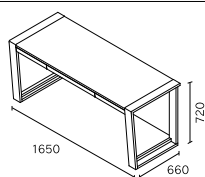

## コアデスク (天然杢ウォールナット突板)

W1500

DD-2500 - TW

¥232,100

W1500 × D660 × H720

幕板下寸法 H93 / 脚間寸法 W1320

引出内寸 W425 × D304 × H35 / 引出下寸法 H635

W1650

DD-2650 - TW

¥242,000

W1650 × D660 × H720

幕板下寸法 H93 / 脚間寸法 W1470

引出内寸 W575 × D304 × H35 / 引出下寸法 H635

[天板] 天然杢突板化粧板(ウォールナット)ウレタン塗装(セミハード塗装 3H程度) - MDF [脚部] 無垢材 - ウレタン塗装, アジャスターフット付き  
[幕板・引出前板] 天然杢突板化粧板(ウォールナット)ウレタン塗装 - パーティクルボード [その他] プリント化粧板 - パーティクルボード [耐荷重] 天板 40kg, 引出 5kg