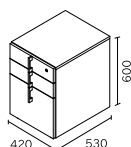

DD-2650 - TW

¥242,000

W1650 × D660 × H720

幕板下寸法 H93 / 脚間寸法 W1470

引出内寸 W575 × D304 × H35 / 引出下寸法 H635

[天板] 天然杢突板化粧板(ウォールナット)ウレタン塗装(セミハード塗装 3H程度) - MDF [脚部] 無垢材 - ウレタン塗装, アジャスターフット付き  
[幕板・引出前板] 天然杢突板化粧板(ウォールナット)ウレタン塗装 - パーティクルボード [その他] プリント化粧板 - パーティクルボード [耐荷重] 天板 40kg, 引出 5kg

## ムーブユニット (天然杢ウォールナット突板)

DD-F343 - TW

¥79,420

W420 × D530 × H600

1段目引出に鍵・ペントレー付き /

3段目引出にはA4ファイルが整理しやすい仕切り付き

[仕様] 1段目引出は鍵付き(別注にてシリンダー交換可) / 固定脚×2(前脚), キャスター×3 [天板] オレフィン樹脂化粧板 - MDF [本体] プリント化粧板 - パーティクルボード, MDF  
[引出前板] 天然杢突板化粧板(ウォールナット)ウレタン塗装 - パーティクルボード [耐荷重] 天板 20kg, 引出 20kg / 1杯, 総耐荷重 50kgまで ※3段目のみフルスライドレール