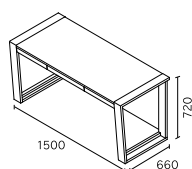

## コアデスク (天然杢ウォールナット突板)

W1500

DD-2500 - TW

¥232,100

W1500 × D660 × H720

幕板下寸法 H93 / 脚間寸法 W1320

引出内寸 W425 × D304 × H35 / 引出下寸法 H635

W1650